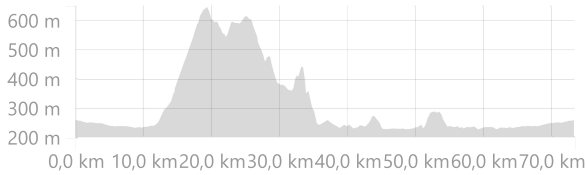

Tour du lac d'Aix Les Bains

<https://www.strava.com/routes/15667856>

73,31 km

978 m

Distance

Dénivelé positif

Route

Type de sortie à vélo

Durée de déplacement estimée: 3:17:28

Google

Donnée Signaler une erreur cartographique

Les recommandations d'itinéraires peuvent être incomplètes ou inexactes et contenir des sections de propriétés privées ou des sections de terrain difficiles ou dangereuses. Faites toujours preuve de discernement quant à la sûreté des conditions des routes et des chemins, et respectez le Code de la route et la propriété privée. Durée de déplacement estimée basée sur votre vitesse moyenne de 22,3 km/h au cours de ces 4 dernières semaines

DIRECTION	DISTANCE (kilomètres)
Poursuivre sur Avenue du Grand Arietaz	0,0
Continuer	0,0
Continuer sur Avenue du Grand Arietaz	0,1
Continuer	0,2
Poursuivre sur Avenue Verte Nord de Chambéry	0,4
Poursuivre sur Avenue Verte Nord de Chambéry	0,9
Poursuivre sur Avenue Verte Nord de Chambéry	1,7
Poursuivre sur Avenue Verte Nord de Chambéry	2,5
Poursuivre sur Avenue Verte Nord de Chambéry	3,0