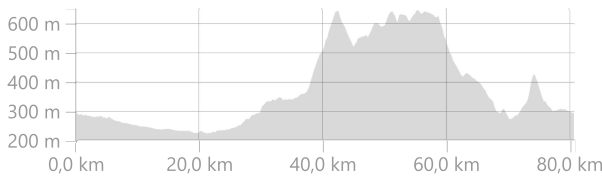

Rallye des Diots - La Ravoire

<https://www.strava.com/routes/21364406>

80,75 km

Distance

979 m

Dénivelé positif

Route

Type de sortie à vélo

Durée de déplacement estimée: 4:02:03

Google

Donnée: Signaler une erreur cartographique

Les recommandations d'itinéraires peuvent être incomplètes ou inexactes et contenir des sections de propriétés privées ou des sections de terrain difficiles ou dangereuses. Faites toujours preuve de discernement quant à la sûreté des conditions des routes et des chemins, et respectez le Code de la route et la propriété privée. Durée de déplacement estimée basée sur votre vitesse moyenne de 20,0 km/h au cours de ces 4 dernières semaines

DIRECTION	DISTANCE (kilomètres)
Poursuivre	0,0
Poursuivre	0,0
Droite sur Rue Kléber	0,0
Droite sur Rue Sébastien Charlety	0,2
Continuer sur Rue de la Concorde	0,2
Poursuivre sur Rue de la Concorde	0,9
Continuer sur Avenue de la Liberté	1,0
Droite sur Piste Cyclable du Lycée du Granier	1,3